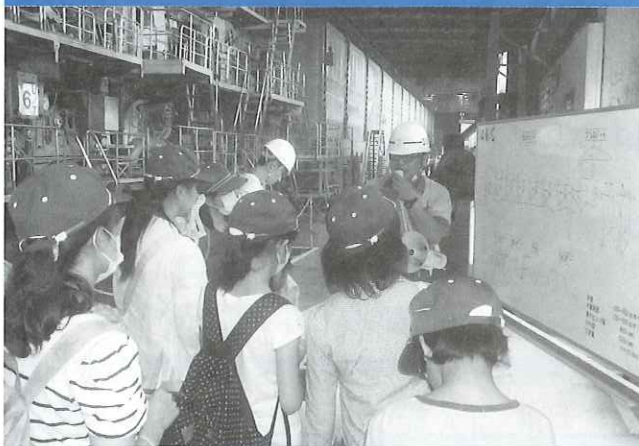

親子リサイクル施設見学会

家庭で分別された紙やペットボトルがどのようにリサイクルされるのか、リサイクル工場を見学しました。

夏休み期間中の暑い日の見学でしたが、親子で仲良くリサイクルすることの大変さ、大切さを学びました。

日本大昭和板紙(株)草加工場 (紙コース)

暑い工場内で板紙の製造工程を見学しました。

ジャパンテック(株)宇都宮工場 (ペットボトルコース)

担当者からペットボトル再製品化の説明を受けました。

東部環境センター

計量器に乗り参加者全員の体重を計りました。

東部リサイクルセンター

バール化されたペットボトルの搬出作業を見学しました。

お問合せ

廃棄物対策課

TEL 829-1335

FAX 829-1991